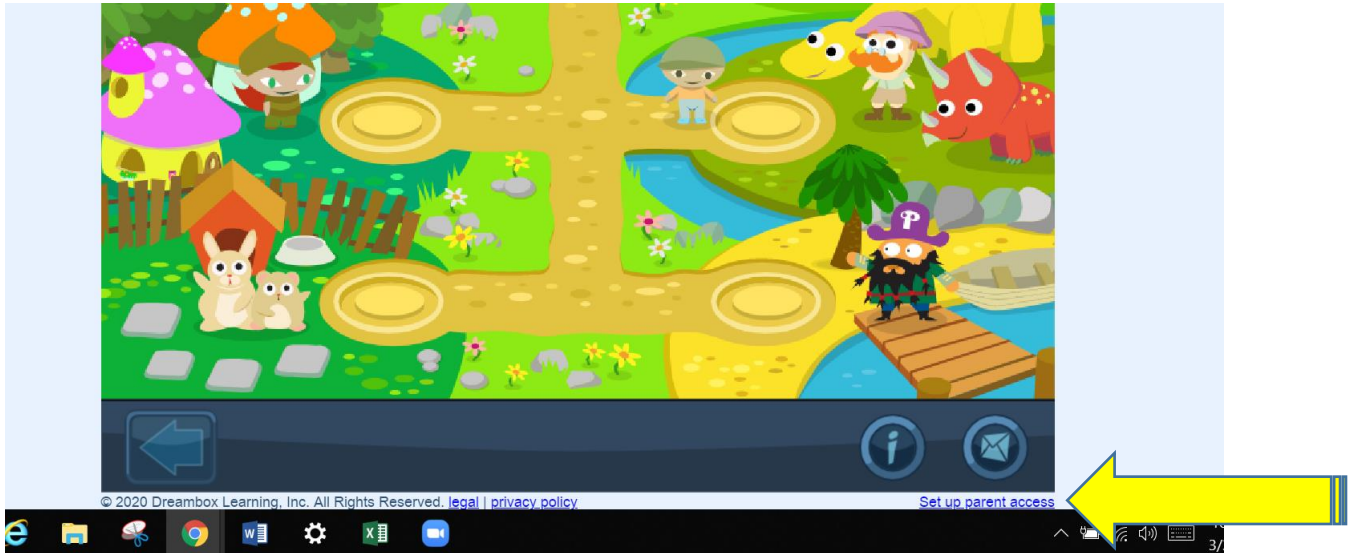

Sueño Caja Guía familiar de inicio de sesión

PASO 3: Una vez que inician sesión, bajo la imagen de bienvenida jugando, hay un pequeño enlace azul que puede hacer clic que dice *"Configurarel acceso de los padres"*. Luego ingrese sudirección decorreo electrónico para rastrear el progreso de su hijo en el futuro.

PASO 4: El enlace le dirigirá a la página "Configuración de la cuenta principal". Rellene el formulario y pulse el botón "Enviar".

Parent Account Setup For k

Please verify your student's name above. I
password below in order to link your Paren
enable you to review your student's progr

☐ I am a current customer

Email Address:

Retype Email Address:

Password:

Retype Password:

By clicking the "Submit" button, you are
agreeing to DreamBox Learning's [Terms of
Use](#) and [Privacy Policy](#).